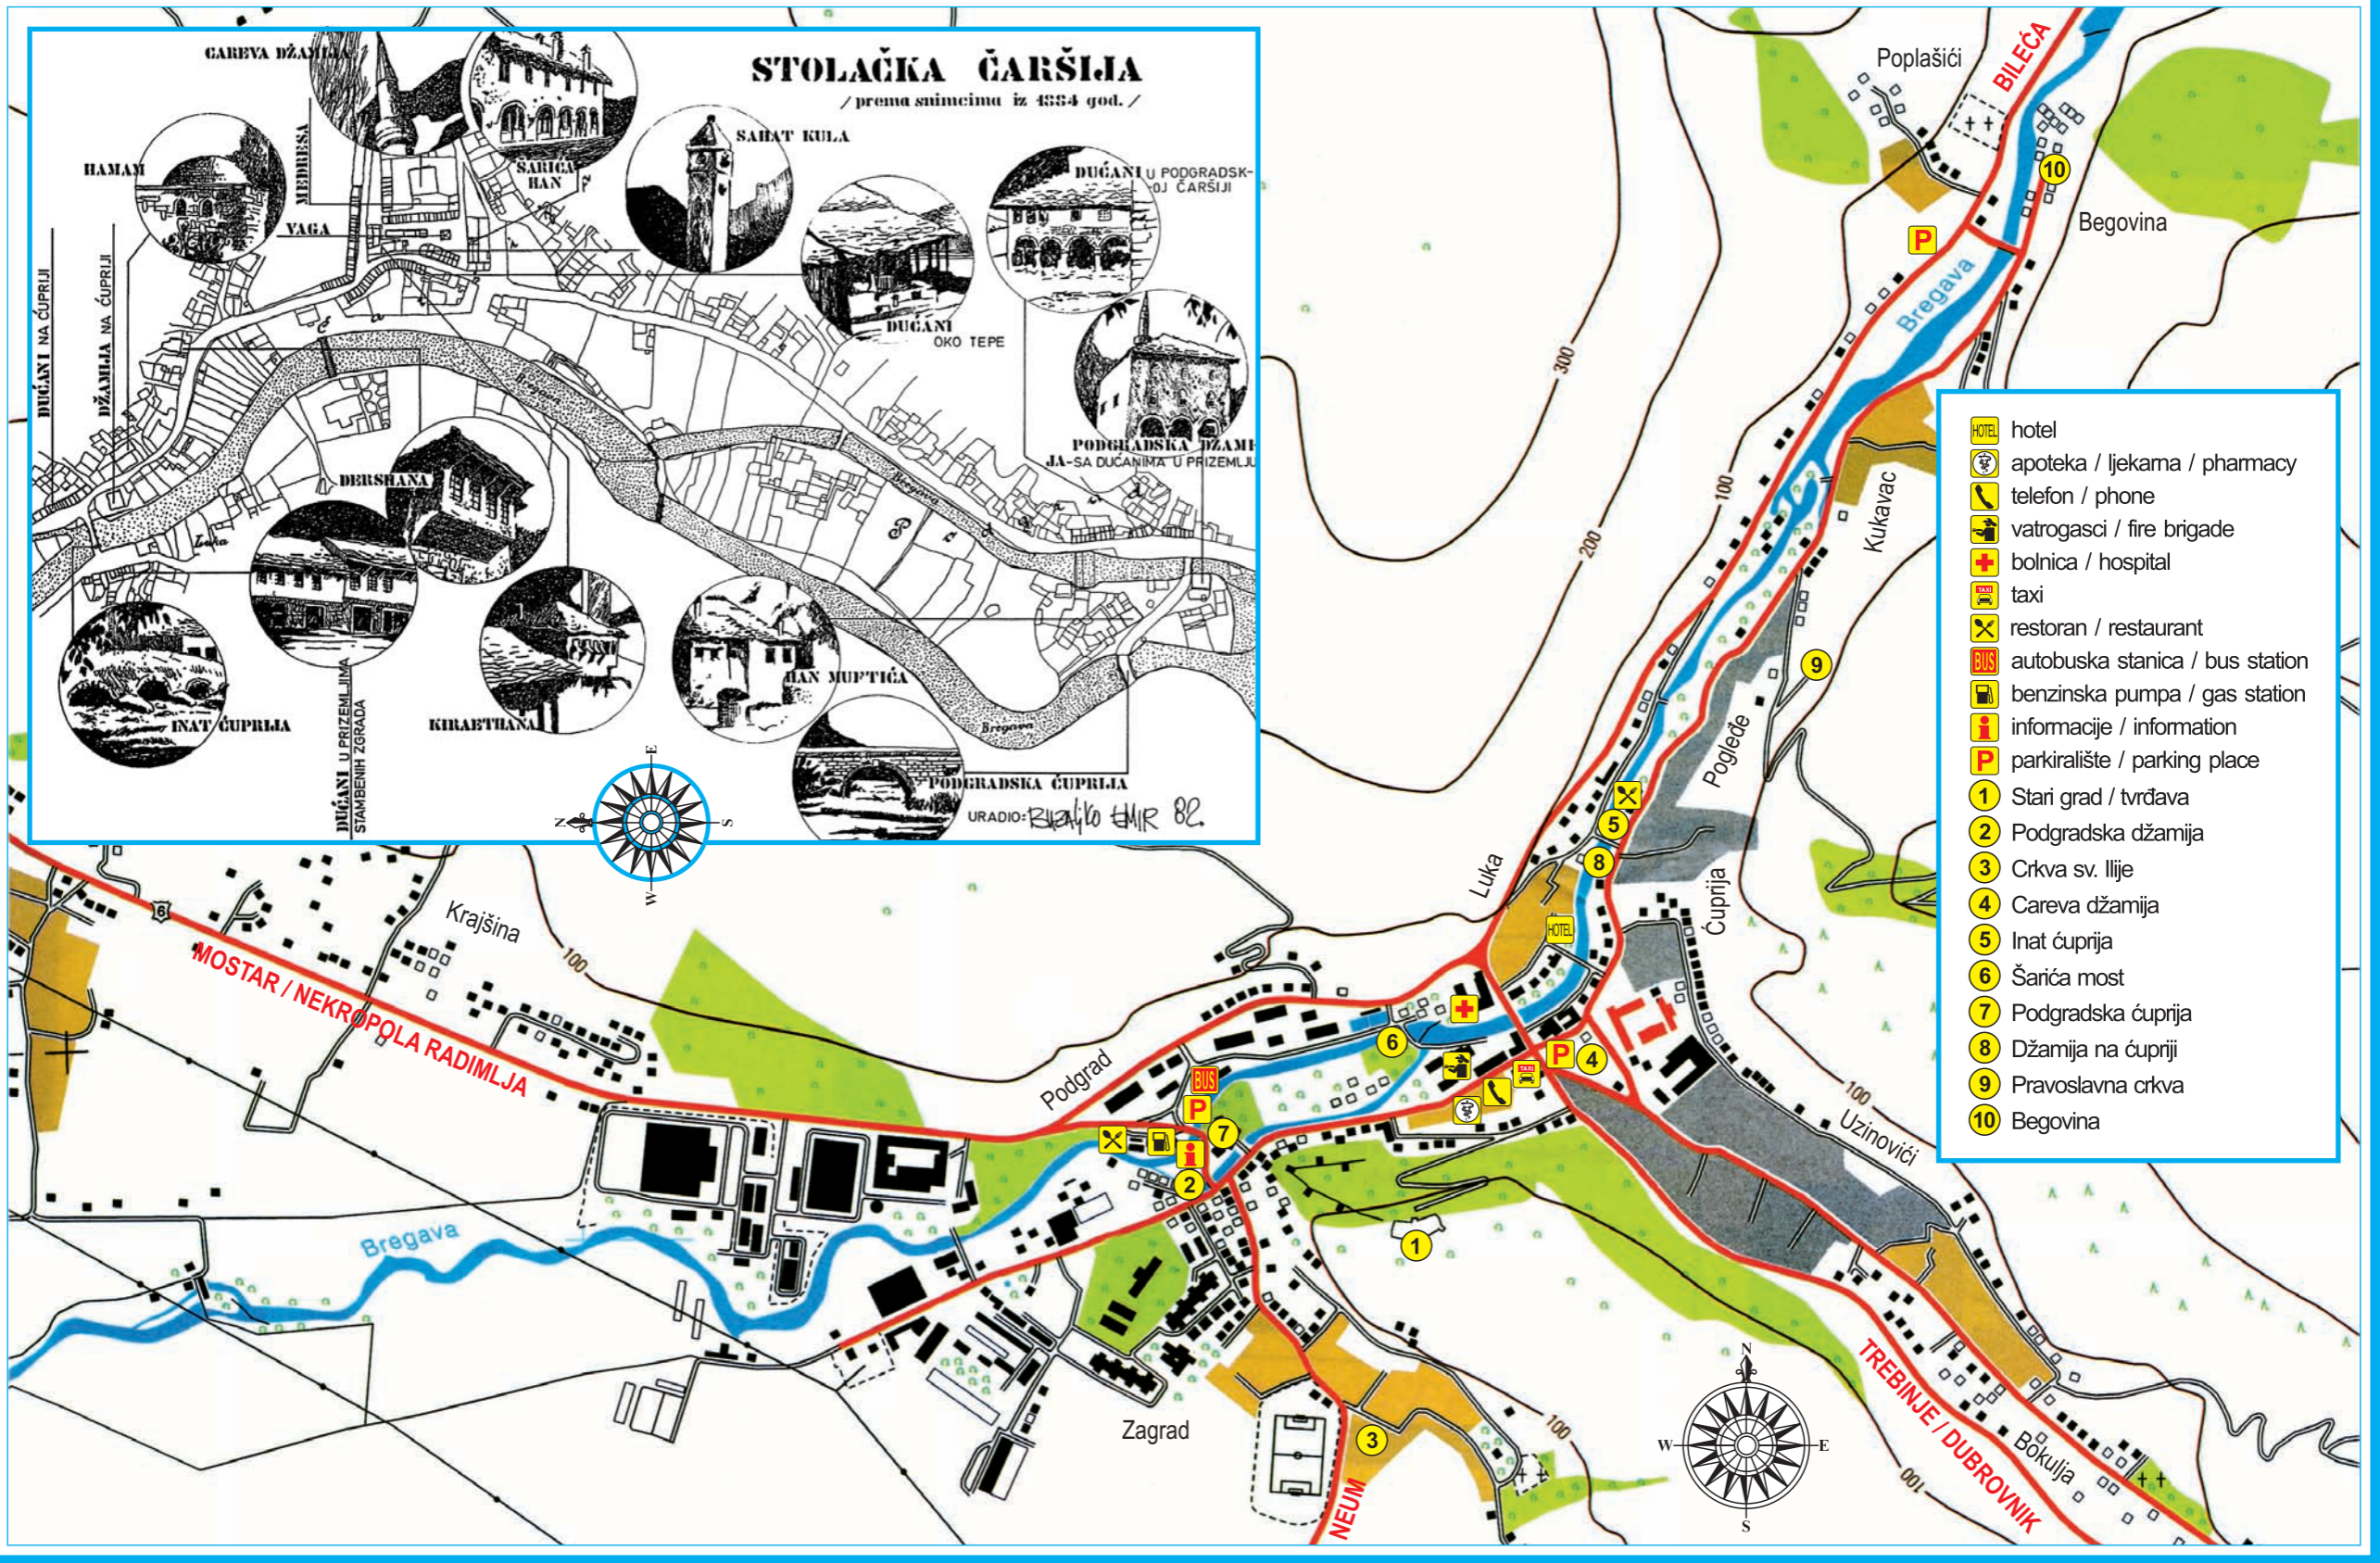

STOLAČKA ČARŠIJA

/ prema snimcima iz 1554 god. /

- hotel
- apoteka / lijekama / pharmacy
- telefon / phone
- vatrogasci / fire brigade
- bolnica / hospital
- taxi
- restoran / restaurant
- autobuska stanica / bus station
- benzinska pumpa / gas station
- informacije / information
- parkiralište / parking place
- 1 Stari grad / tvrđava
- 2 Podgradska džamija
- 3 Crkva sv. Ilije
- 4 Careva džamija
- 5 Inat čuprija
- 6 Šarića most
- 7 Podgradska čuprija
- 8 Džamija na čupriji
- 9 Pravoslavna crkva
- 10 Begovina