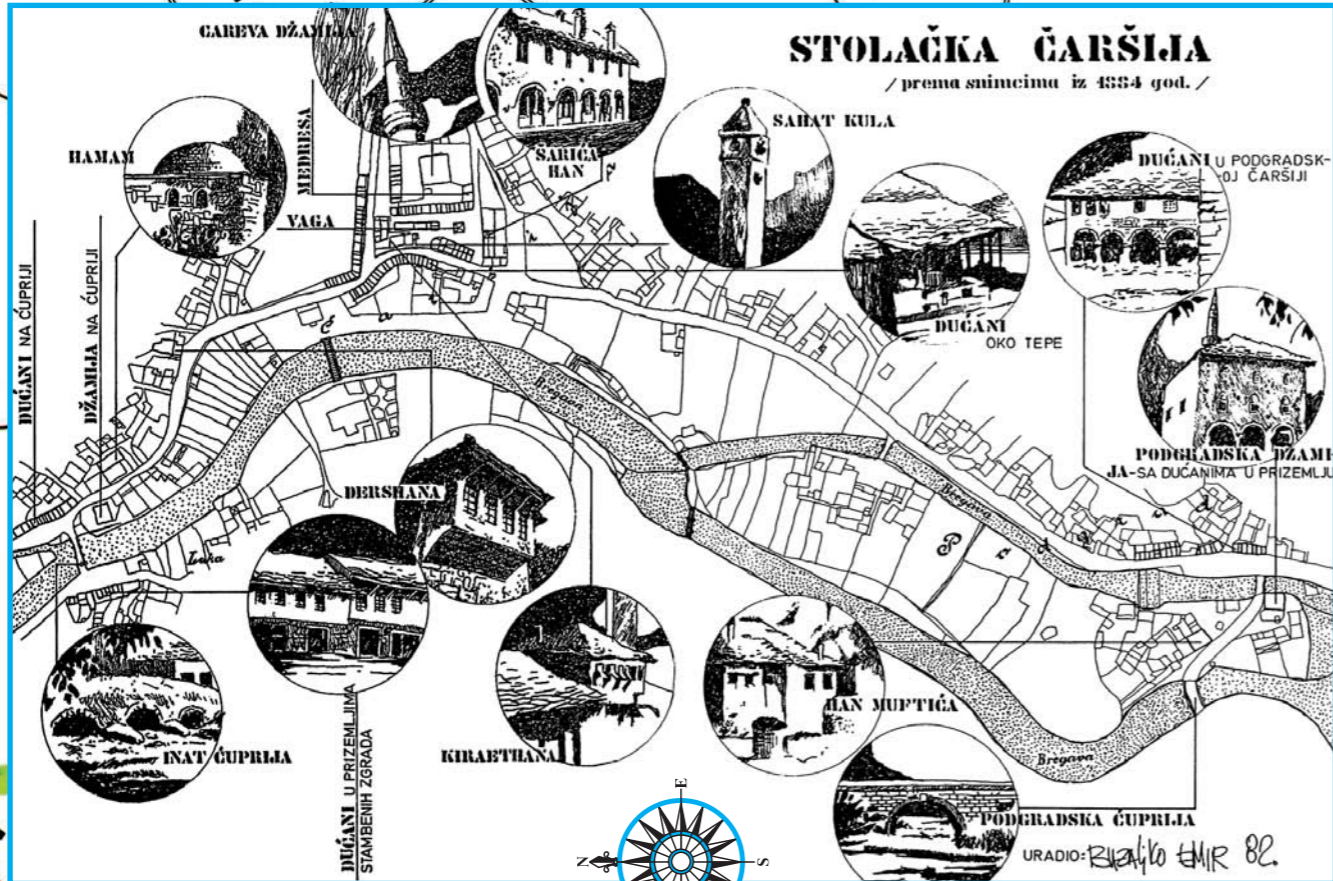

STOLAČKA ČARŠIJA

/ prema snimcima iz 1554 god. /

- hotel
- apoteka / lijekama / pharmacy
- telefon / phone
- vatrogasci / fire brigade
- bolnica / hospital
- taxi
- restoran / restaurant
- autobuska stanica / bus station
- benzinska pumpa / gas station
- informacije / information
- parkiralište / parking place
- 1 Stari grad / tvrđava
- 2 Podgradska džamija
- 3 Crkva sv. Ilije
- 4 Careva džamija
- 5 Inat čuprija
- 6 Šarića most
- 7 Podgradska čuprija
- 8 Džamija na čupriji
- 9 Pravoslavna crkva
- 10 Begovina